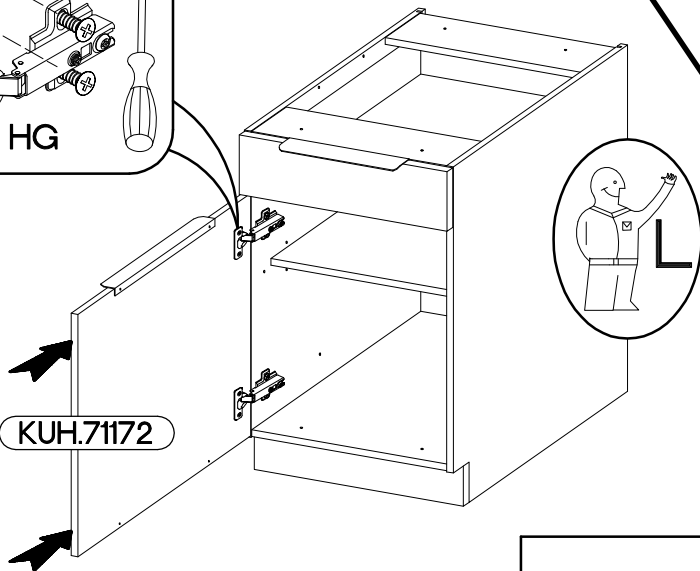

50 D 1F 1S BB
FRONT

L=256mm	±7/2mm
	
S	J5
2	4

Ersatzteil Nummer	Dimension
KUH.71166	140x496x16
KUH.71172	570x496x16

ISM-KUH-02021

1

+35/0mm [CD] HG 2	+3.5x13mm P5 4	+7/2mm J5 4
-------------------------	----------------------	-------------------

2

L=256mm S 2

VARIANT HIGH GLOSS