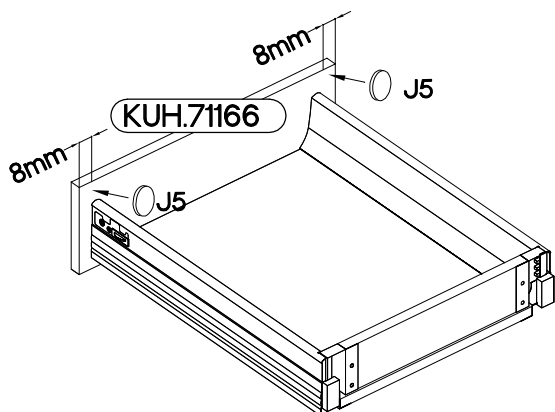

50 D 1F 1S BB
FRONT

L=256mm	±7/2mm
	
S	J5
2	4

Ersatzteil Nummer	Dimension
KUH.71166	140x496x16
KUH.71172	570x496x16

ISM-KUH-02021

1

+35/0mm [CD] HG 2	+3.5x13mm P5 4	+7/2mm J5 4
-------------------------	----------------------	-------------------

2

L=256mm S 2

VARIANT HIGH GLOSS