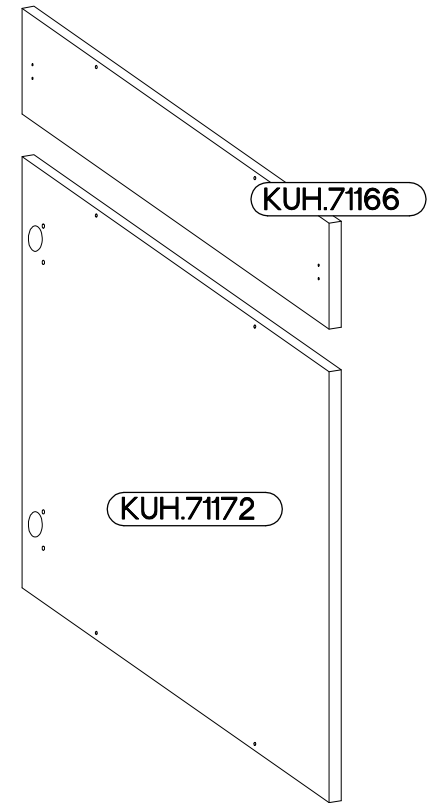

50 D 1F 1S BB
FRONT

L=256mm	±7/2mm
	
S	J5
2	4

Ersatzteil Nummer	Dimension
KUH.71166	140x496x16
KUH.71172	570x496x16

ISM-KUH-02021

1

+35/0mm [CD] HG 2	+3.5x13mm P5 4	+7/2mm J5 4
-------------------------	----------------------	-------------------

2

L=256mm S 2

VARIANT HIGH GLOSS