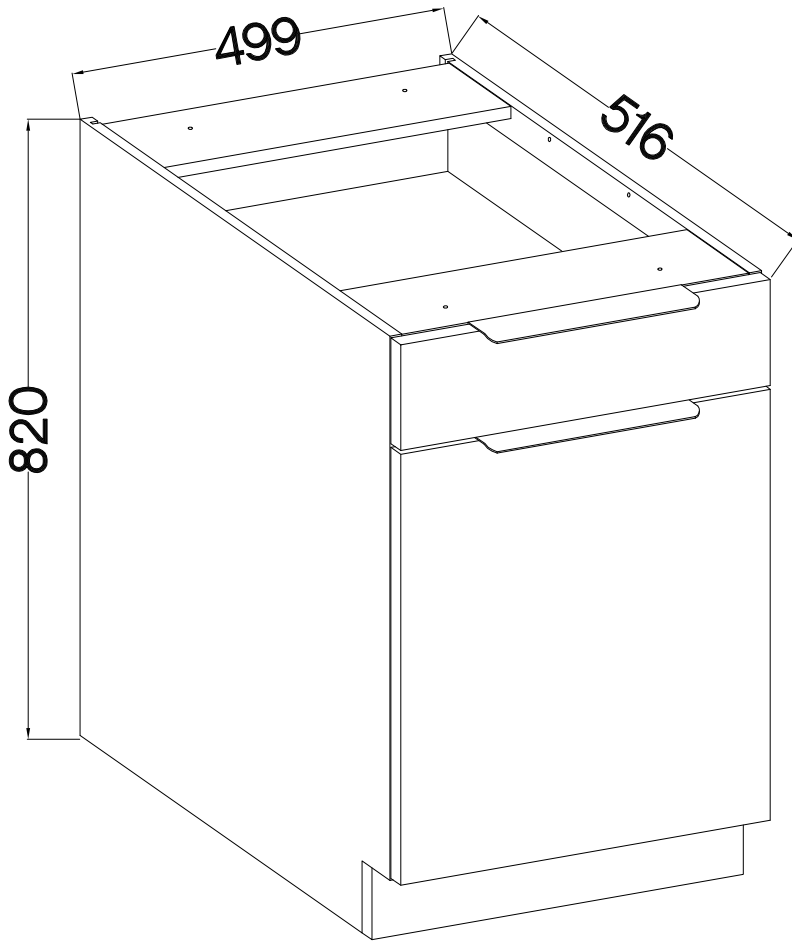

50 D 1F 1S BB
FRONT

L=256mm	±7/2mm
	
S	J5
2	4

Ersatzteil Nummer	Dimension
KUH.71166	140x496x16
KUH.71172	570x496x16

ISM-KUH-02021

1

+35/0mm [CD] HG 2	+3.5x13mm P5 4	+7/2mm J5 4
-------------------------	----------------------	-------------------

2

L=256mm S 2

VARIANT HIGH GLOSS