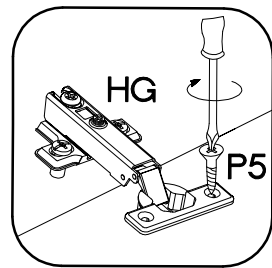

50 D 1F 1S BB
FRONT

L=256mm	±7/2mm
	
S	J5
2	4

Ersatzteil Nummer	Dimension
KUH.71166	140x496x16
KUH.71172	570x496x16

ISM-KUH-02021

1

+35/0mm [CD] HG 2	+3.5x13mm P5 4	+7/2mm J5 4
-------------------------	----------------------	-------------------

2

L=256mm S 2

VARIANT HIGH GLOSS