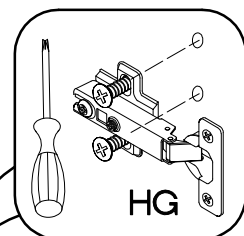

50 D 1F 1S BB
FRONT

L=256mm	±7/2mm
	
S	J5
2	4

Ersatzteil Nummer	Dimension
KUH.71166	140x496x16
KUH.71172	570x496x16

ISM-KUH-02021

1

+35/0mm [CD] HG 2	+3.5x13mm P5 4	+7/2mm J5 4
-------------------------	----------------------	-------------------

2

L=256mm S 2

VARIANT HIGH GLOSS