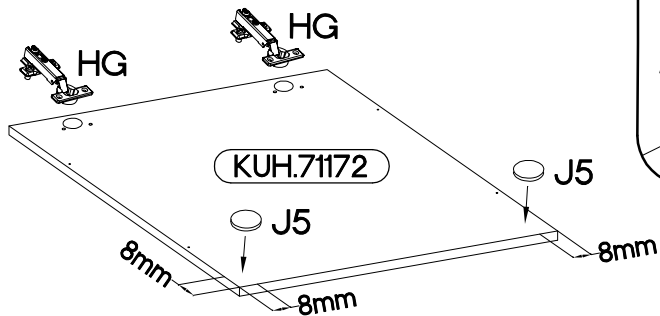

50 D 1F 1S BB
FRONT

L=256mm	±7/2mm
	
S	J5
2	4

Ersatzteil Nummer	Dimension
KUH.71166	140x496x16
KUH.71172	570x496x16

ISM-KUH-02021

1

+35/0mm [CD] HG 2	+3.5x13mm P5 4	+7/2mm J5 4
-------------------------	----------------------	-------------------

2

L=256mm S 2

VARIANT HIGH GLOSS